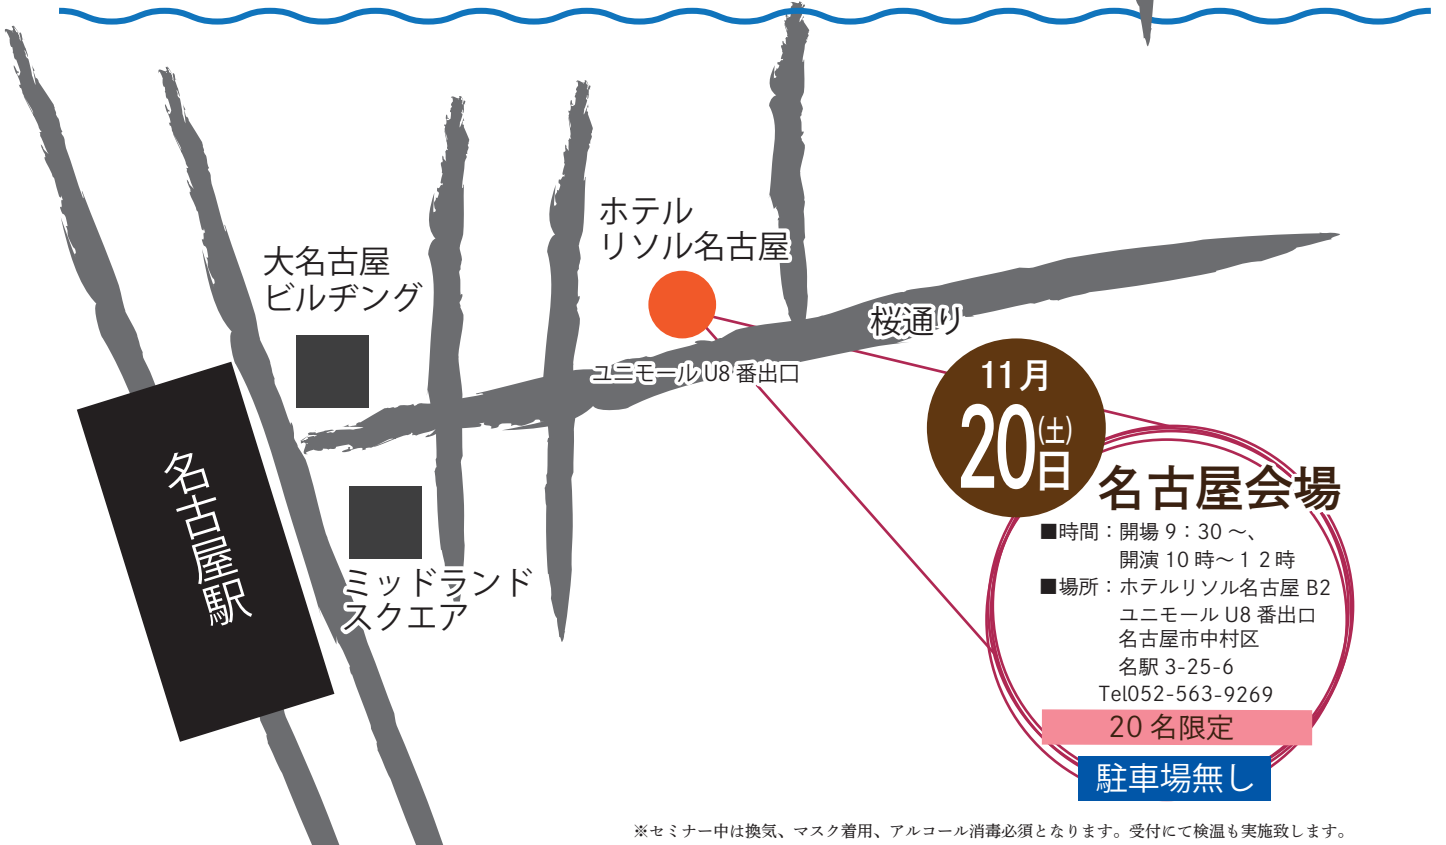

30 名限定

駐車場有

オンテック本社

11月
20(土)
日

名古屋会場

- 時間：開場 9：30 ～、
開演 10 時～12 時
- 場所：ホテルリソル名古屋 B2
ユニモール U8 番出口
名古屋市中村区
名駅 3-25-6
Tel052-563-9269

20 名限定

駐車場無し